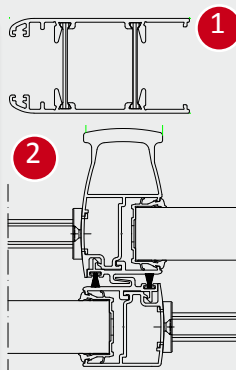

Options

- Bicoloration, anodisé
- Possibilité de laquer les poignées dans la teinte du coulissant de la gamme Prestige
- Gamme Moderne
- Verrou sur traverse bas

Éclipse (design galbé)