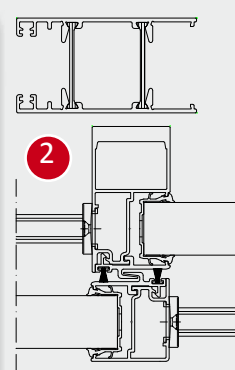

M7V ÉCLIPSE & MODERNE

LES COULISSANTS CLASSIQUES !

«Éclipse» et «Moderne» sont des baies coulissantes aluminium classiques, disponibles de 2 à 6 vantaux. Idéales pour agrandir vos espaces de vie, elles privilégient le confort intérieur et vous permettent de réaliser des économies d'énergie.

«Éclipse», aux formes légèrement arrondies, est équipée d'une chicane galbée.
«Moderne», aux formes droites, est équipée d'une chicane carrée.

Ces coulissants présentent des performances mécaniques et thermiques élevées.

Côté technique

- 1 Profilés fins à rupture de pont thermique. Coupes d'onglet Dormants assemblés par équerres aluminium serties et collées / Ouvrants vissés
- 2 Profilés de chicane simple ou renforcée, au design galbé ou droit.
- 3 2 joints d'isolation assurant l'étanchéité entre l'ouvrant et le dormant
- 4 Double vitrage thermique renforcé 4-16-4 faiblement émissif avec gaz argon (Ug=1,1) en standard (Toutes autres compositions possibles jusqu'à 28 mm : voir rubrique Vitrages p22) Base intercalaire Warm Edge blanc ou noir suivant la couleur de votre baie coulissante.

Quincaillerie :

- Poignées esthétiques de la gamme «Prestige» ou «Sélection» avec possibilité de serrure à clé (Cf p20)
- Possibilité de laquer les poignées de la gamme Prestige dans la teinte du coulissant
- Jusqu'à 4 points de fermeture selon dimensions
- Rail inox et roulettes inox réglables

A Rupture de pont thermique du dormant et de l'ouvrant

B Bouclier thermique du dormant

Options

- Bicoloration, anodisé
- Possibilité de laquer les poignées dans la teinte du coulissant de la gamme Prestige
- Gamme Moderne
- Verrou sur traverse bas

Moderne (design carré)