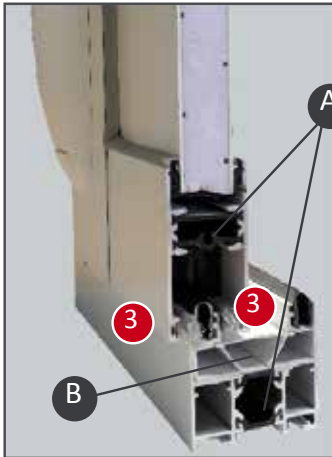

Côté technique

- 1 Profilés fins à rupture de pont thermique. Coupes d'onglet Dormants assemblés par équerres aluminium serties et collées / Ouvrants vissés
- 2 Profilés de chicane simple ou renforcée, au design galbé ou droit.
- 3 2 joints d'isolation assurant l'étanchéité entre l'ouvrant et le dormant
- 4 Double vitrage thermique renforcé 4-16-4 faiblement émissif avec gaz argon (Ug=1,1) en standard (Toutes autres compositions possibles jusqu'à 28 mm : voir rubrique Vitrages p22) Base intercalaire Warm Edge blanc ou noir suivant la couleur de votre baie coulissante.