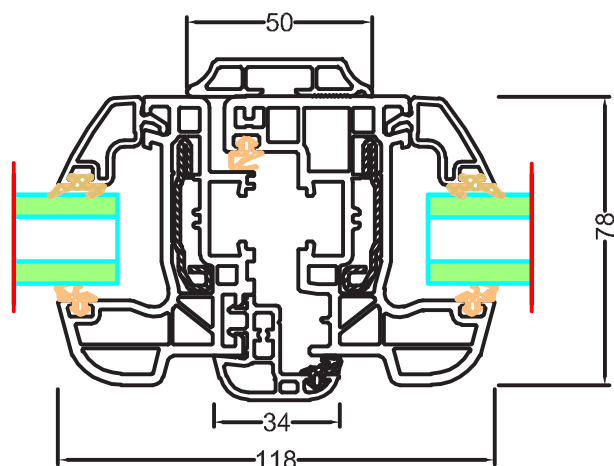

Disponible avec deux hauteurs d'ouvrants de 60 mm et de 48 mm semi-affleurants, cette fenêtre discrète et élégante répond à la fois aux projets modernes et classiques.

Équipée de profilés à **6 chambres d'isolation**, elle assure une **isolation thermique optimale**, bénéficie d'un **excellent coefficient AEV** et garantit une **fiabilité technique** constante dans le temps.

> *Battement central ouvrant de 48 mm*

> *Battement central ouvrant de 60 mm*