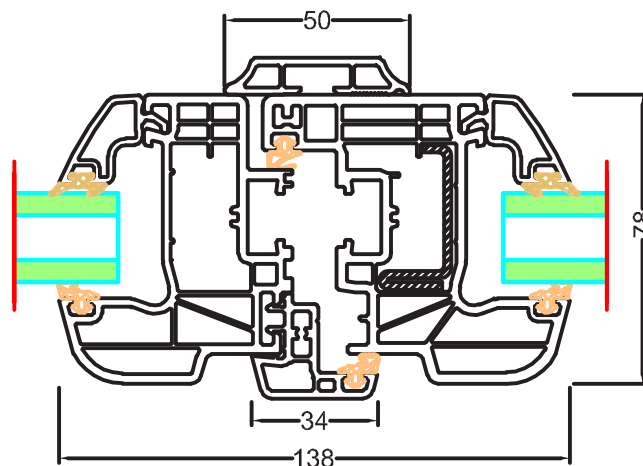

## Côté technique

- Dormant Schüco de 70 mm / 5 chambres d'isolation
- Ouvrant Schüco semi-affleurant de 78 mm / 6 chambres d'isolation
- Renforts métalliques galvanisés dans les cadres ouvrants et dormants
- Double joint de frappe pour une parfaite étanchéité
- Quincaillerie Schüco Variotech
- Attention, cette fenêtre n'est pas disponible dans toutes les couleurs. Merci de nous consulter.

> *Battement central ouvrant de 48 mm*

> *Battement central ouvrant de 60 mm*