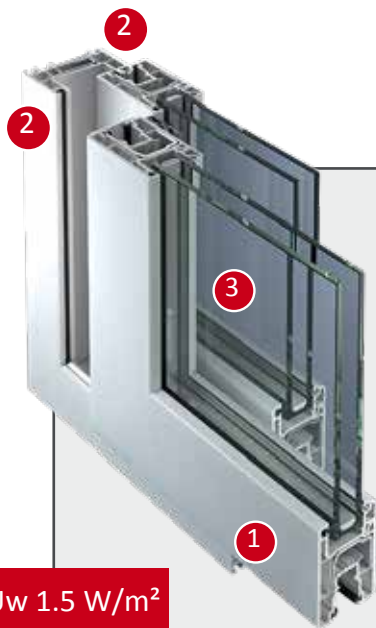

M7V CONFORT

LE COULISSANT 2 VANTAUX, UNE RÉFÉRENCE INCONTOURNABLE

Parfaitement adaptée aux conditions climatiques les plus rudes, la baie vitrée PVC 2 vantaux assure le bien-être de votre intérieur et vous permet de **multiplier les économies d'énergies** été comme en hiver.

Cette baie coulissante vous garantit fiabilité et durabilité sur le long terme.

Vous bénéficierez d'une ouverture aisée et silencieuse grâce au système de galets, ainsi qu'une grande facilité d'entretien (1 à 2 nettoyages annuels à l'eau et au savon).

Uw 1.5 W/m²

Côté technique

- 1 Profilés PVC 74 mm à 3 chambres d'isolation
- 2 2 joints d'isolation assurant l'étanchéité entre l'ouvrant et le dormant
- 3 Double vitrage 4-16-4 faiblement émissif avec gaz argon (Ug=1,1) en standard. Base intercalaire Warm Edge. (Voir liste des vitrages p.22)