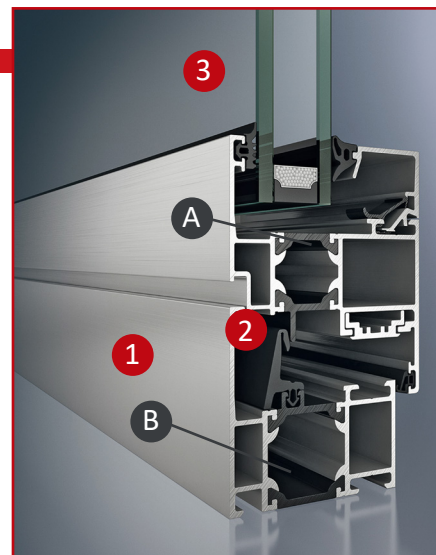

## Côté technique

- 1 Profilés à rupture de pont thermique  
Coupes d'onglet  
Coupes assemblées par équerres aluminium serties et collées
- 2 2 joints d'isolation sur la fenêtre Contemporaine assurant l'étanchéité entre l'ouvrant et le dormant
- 3 Double vitrage 4-16-4 faiblement émissif avec gaz argon ( $U_g=1,1$ ) en standard. (Toutes autres compositions possibles : voir rubriques Vitrages p22). Intercalaire Warm Edge blanc, noir
- 4 Quincaillerie Simply Smart «Schüco» invisible avec une **ouverture à 180° unique sur le marché !**
- A Rupture de pont thermique de l'ouvrant
- B Rupture de pont thermique du dormant