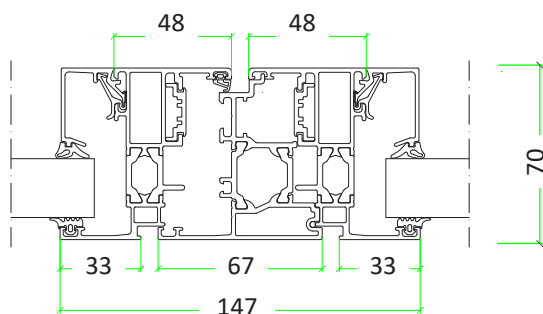

• Battement central fenêtre