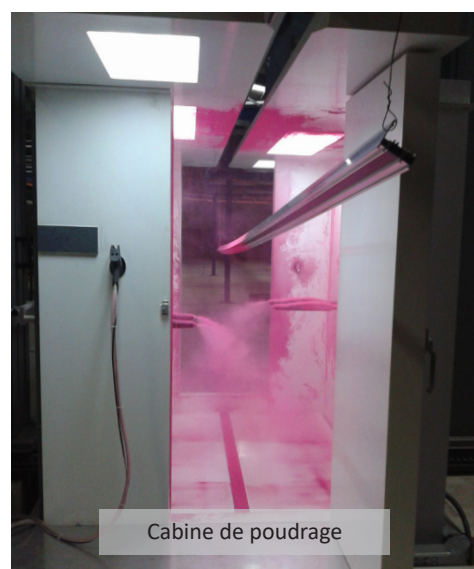

## Le laquage est réalisé dans notre usine.

Nous disposons de notre propre chaîne de laquage située sur notre site de Wavrin. Les poudres utilisées sont de classe 2 : laquage haute durabilité.

Cabine de poudrage