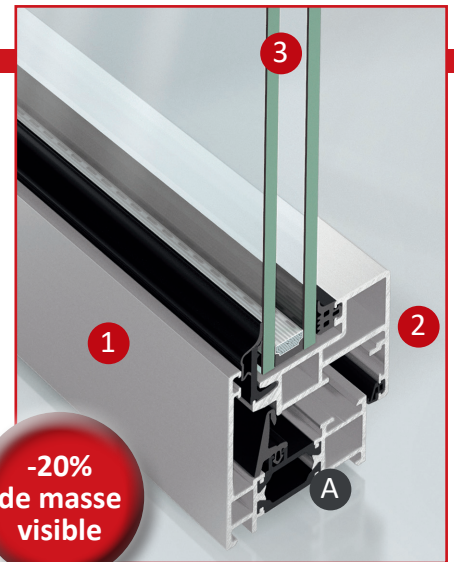

## Côté technique

- 1 Profilés à rupture de pont thermique  
Coupes d'onglet  
Coupes assemblées par équerres aluminium serties et collées
- 2 1 joint central haute performance à chambre d'isolation renforcée
- 3 Double vitrage 4-20-4 faiblement émissif avec gaz argon (Ug=1,1) en standard. (Toutes autres compositions possibles : voir rubriques Vitrages p22). Intercalaire Warm Edge blanc, noir
- 4 Quincaillerie Simply Smart «Schüco» invisible avec une **ouverture à 180° unique sur le marché !**
- A Rupture de pont thermique du dormant et de l'ouvrant