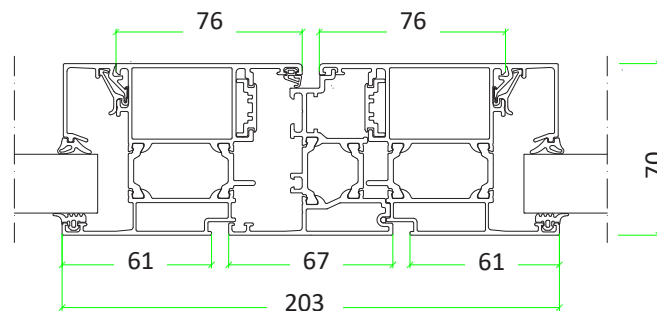

• Battement central porte-fenêtre

Vous souhaitez une parfaite symétrie sur votre fenêtre ? M7V vous propose en option sa poignée centrée !

*Exclusivement sur cette fenêtre.

Poignée galbée uniquement