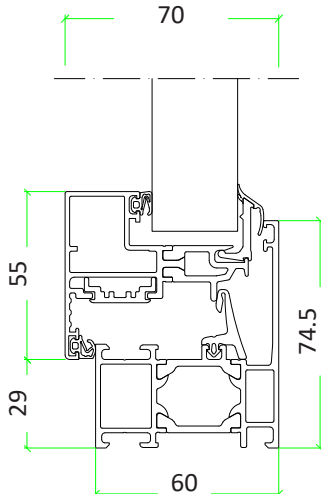

Moderne ..... P 6-7

- La fenêtre à ouvrant invisible : 20% de clair de vitrage en plus

Fenêtre et porte-fenêtre dormant 4 côtés