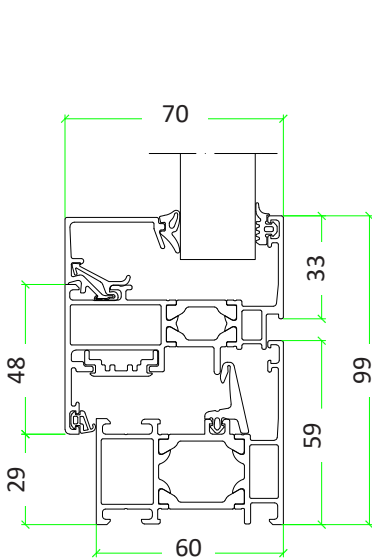

Moderne ..... P 6-7

- La fenêtre à ouvrant invisible : 20% de clair de vitrage en plus

Contemporaine ..... P 8-9

- La fenêtre à ouvrant visible

Pour les ouvertures inférieures à 1,40 m, privilégiez cette fenêtre en ouverture un vantail ou la gamme moderne pour une ouverture deux vantaux.

Fenêtre