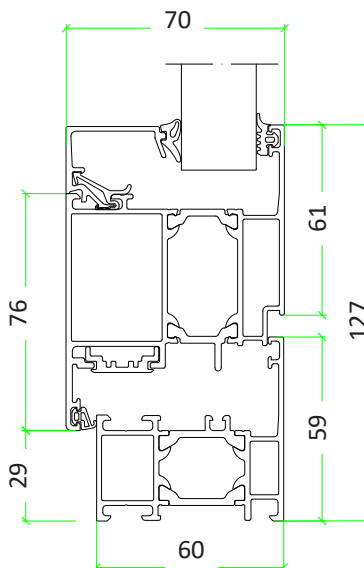

Porte-fenêtre dormant 4 côtés