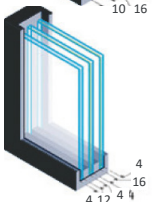

LE VITRAGE ACOUSTIQUE (10/16/4)

Le confort acoustique de l'habitat contribue largement à la création d'un environnement intérieur apaisant. La performance acoustique d'un vitrage se mesure avec un coefficient d'affaiblissement sonore en décibels. Elle est directement liée à l'épaisseur des vitrages. Un vitrage 10-16-4 permet d'obtenir une performance de 34 à 36 dB.