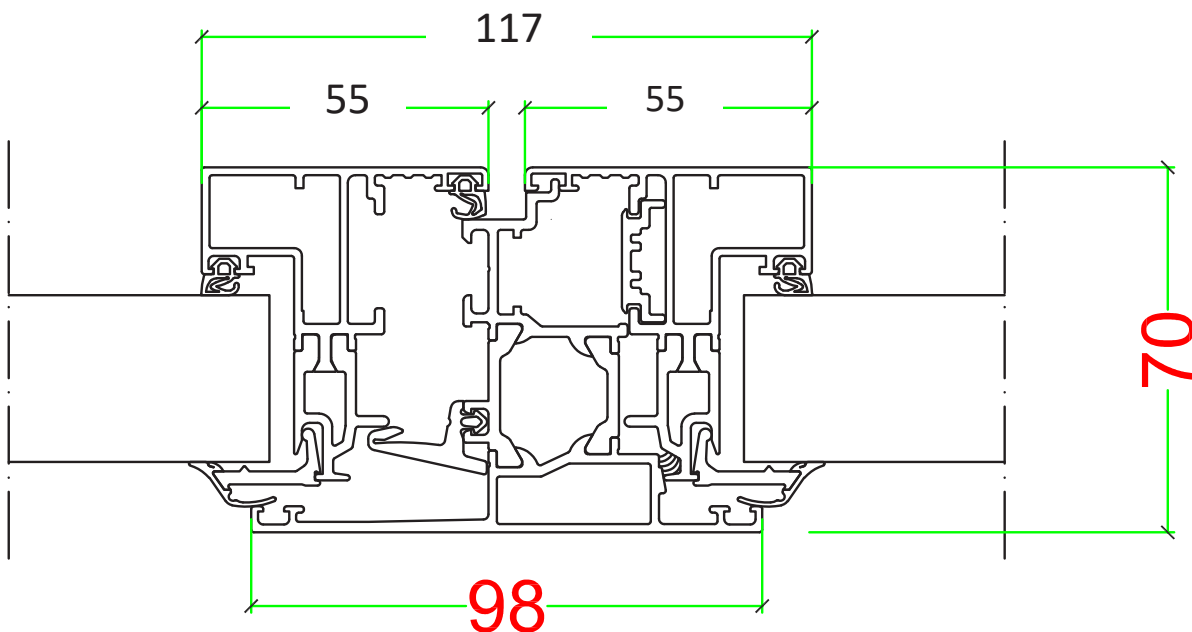

• Battement central fenêtre et porte-fenêtre