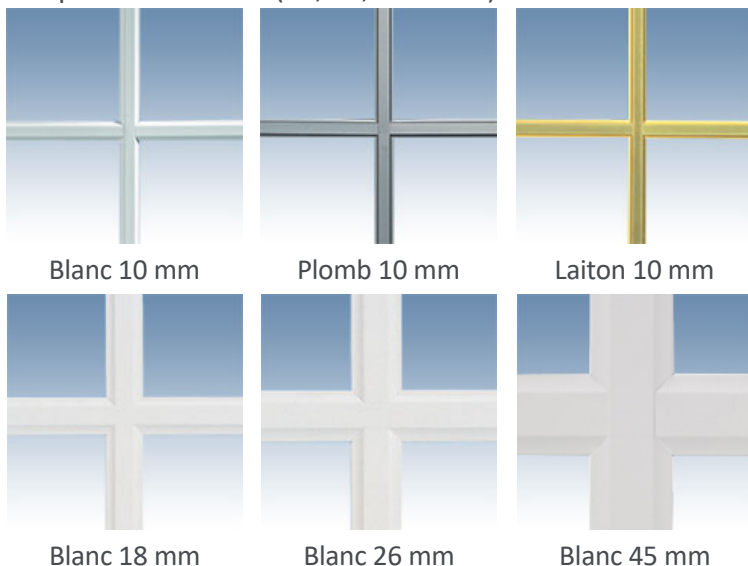

### LE TRIPLE VITRAGE (4/12/4/16/4)

Le triple vitrage est la solution idéale pour l'isolation thermique des maisons basse consommation ou passives. Il est composé de 3 vitres espacées par 2 lames remplies d'air ou d'argon. Cet assemblage lui confère une excellente performance thermique. A privilégier sur les façades Nord.

D'autres compositions de vitrages sont possibles en fonction de vos besoins. N'hésitez pas à nous consulter.

## • L'intercalaire

Selon la teinte de votre menuiserie PVC, vous pouvez opter pour l'intercalaire Warm Edge noir (de base pour les menuiseries de couleur) ou blanc (pour les menuiseries blanches).

## • Les petits bois

Pour personnaliser les fenêtres, nos vitrages peuvent être équipés de petits bois incorporés : blanc, laiton, plomb, unicolor, bicolore (une face extérieure couleur, une face intérieure blanc), de 10, 18, 26 ou 45 mm) ou des petits bois collés (25, 27, 34 ou 35).